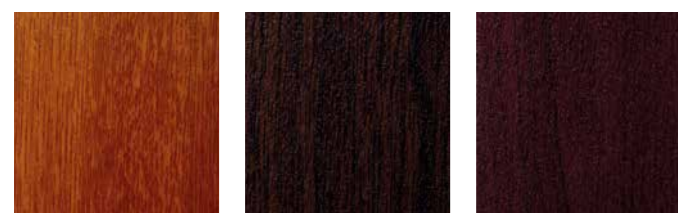

golden oak
2178 001

eiche dunkel
2052 089

black cherry
3202 001

mahagoni
2097 013

nussbaum
2178 007

anthrazitgrau
701605 167

INOX AJTÓPANELEK SZÍNVÁLASZTÉKA

anthrazitgrau
436-5003
(701605-167)